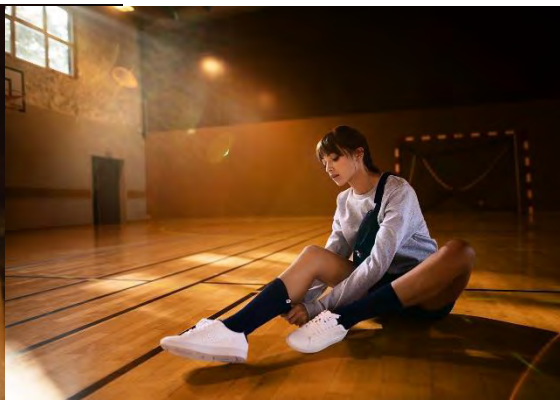

AUG19

ESSENTIELS